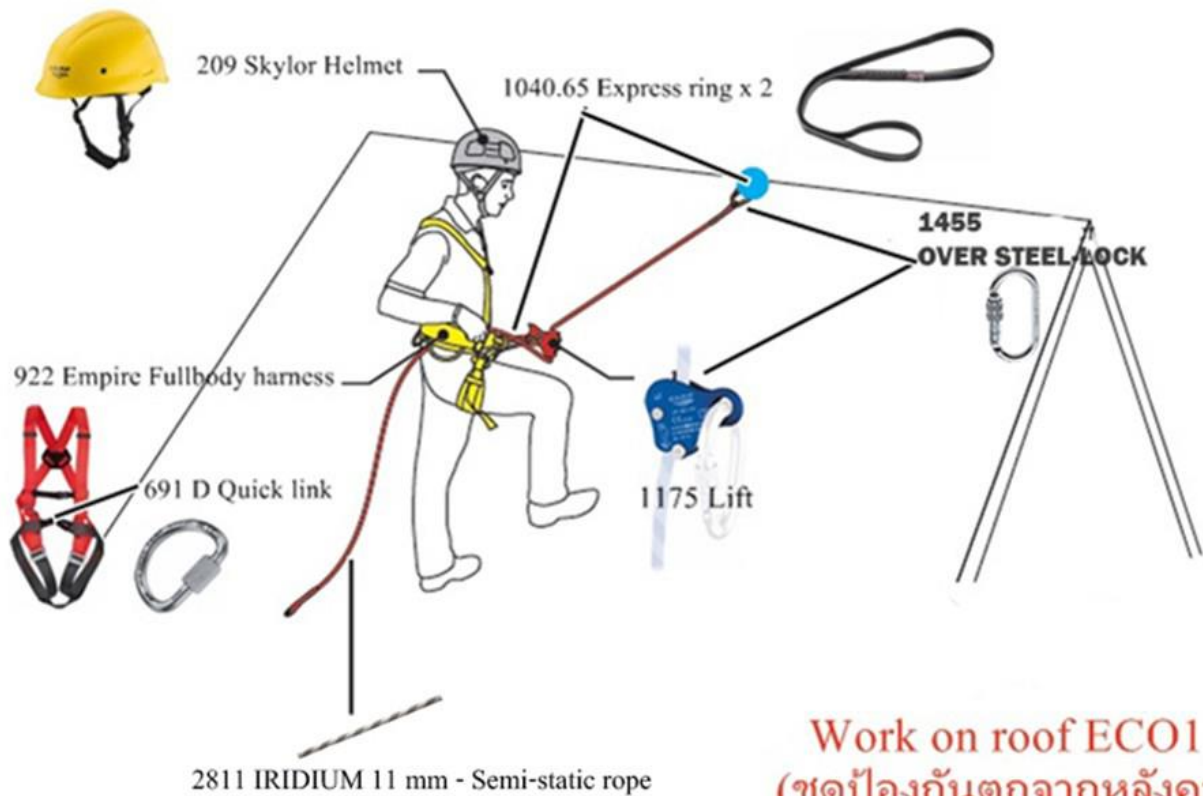

## Work on Roof Eco (ป้องกันตกจากหลังคา ชุด 1)

สำหรับป้องกันตกจากทางลาดเอียง เช่น หลังคาบ้าน โรงงาน อาคารสูง ระเบียงชายคา อาคารต่าง ๆ

ในกรณีที่ลูกค้า มีจุดหยุดบนหลังคา หรืออาคารแล้ว

No.	Ref.	Description	Qty.	Price/Item	Total Price
1	2811	Iridium 11mm.	50 m.	90.00	4,500.00
2	922	Empire Full body Harness	1	1,200.00	1,200.00
3	1175	Lift Rope Clamp	1	2,119.00	2,119.00
4	1455	Over Steel - Lock	2	305.00	610.00
5	1040.65	Express Ring 65 cm.	2	308.00	616.00
6	209	Skylor Helmet	1	970.00	970.00
7	691	D Shape Quick Link 10 mm.	1	267.00	267.00

\* ราคายังไม่รวม VAT 7%

\* สอนการใช้งานอุปกรณ์ให้ฟรี

Net Price

**10,282.00**

หมายเหตุ : สำหรับเชือก หากซื้อยกม้วน (200ม.)

ราคาจะปรับลดลงอีกตามโปรโมชัน ณ ปัจจุบัน

**Work on roof ECO1**  
**(ชุดป้องกันตกจากหลังคา)**